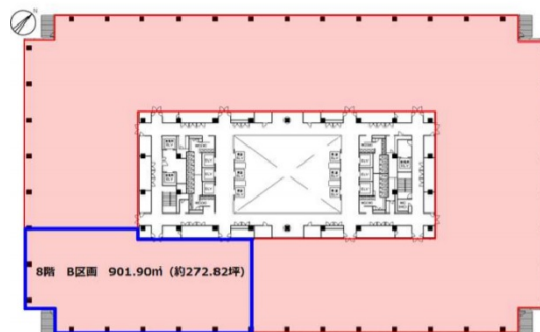

# KDX豊洲グランスクエア 8階272.82坪

東京都江東区東雲1-7-12

## 物件MAP

賃貸条件	
坪数	272.82坪
階数	8階 (B)
入居可能日	

ビル情報	
所在地	東京都江東区東雲1-7-12
最寄り駅	東京メトロ有楽町線 豊洲駅 徒歩12分 ゆりかもめ 豊洲駅 徒歩12分
エリア	その他江東区
竣工	2008年4月
耐震	新耐震基準
階数	地上11階
用途	事務所
構造	S造

設備情報	
エレベーター	15 基
空調	セントラル空調
OAフロア	OAフロア
基準階天井高	2,800mm
光ファイバー	有り
トイレ	男女別・室外
セキュリティ	有り
駐車場	有り