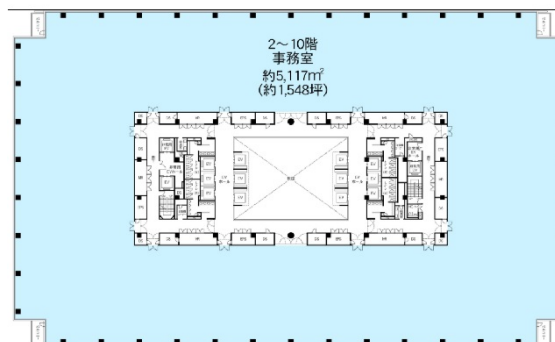

KDX豊洲グランスクエア 6階272.82坪

東京都江東区東雲1-7-12

物件MAP

賃貸条件	
坪数	272.82坪
階数	6階
入居可能日	
ビル情報	
所在地	東京都江東区東雲1-7-12
最寄り駅	東京メトロ有楽町線 豊洲駅 徒歩12分 ゆりかもめ 豊洲駅 徒歩12分
エリア	その他江東区
竣工	2008年4月
耐震	新耐震基準
階数	地上11階
用途	事務所
構造	S造
設備情報	
エレベーター	15基
空調	セントラル空調
OAフロア	OAフロア
基準階天井高	2,800mm
光ファイバー	有り
トイレ	男女別・室外
セキュリティ	有り
駐車場	有り