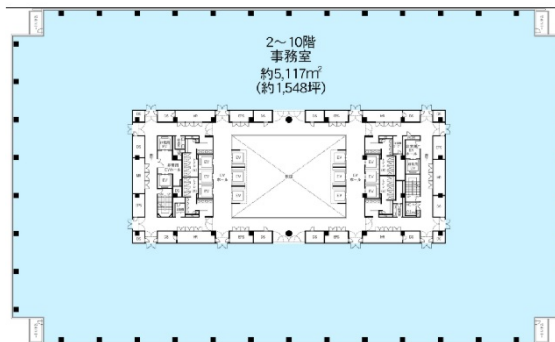

# KDX豊洲グランスクエア 6階272.82坪

東京都江東区東雲1-7-12

## 物件MAP

賃貸条件	
坪数	272.82坪
階数	6階
入居可能日	

ビル情報	
所在地	東京都江東区東雲1-7-12
最寄り駅	東京メトロ有楽町線 豊洲駅 徒歩12分 ゆりかもめ 豊洲駅 徒歩12分
エリア	その他江東区
竣工	2008年4月
耐震	新耐震基準
階数	地上11階
用途	事務所
構造	S造

設備情報	
エレベーター	15基
空調	セントラル空調
OAフロア	OAフロア
基準階天井高	2,800mm
光ファイバー	有り
トイレ	男女別・室外
セキュリティ	有り
駐車場	有り