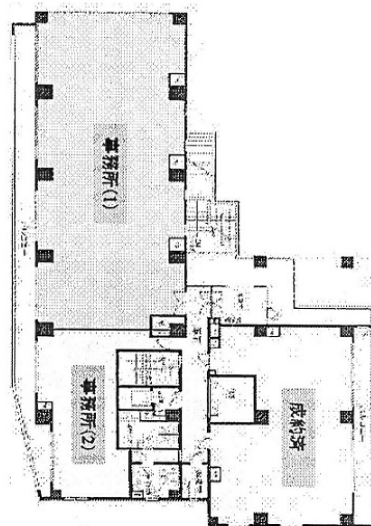

大島神田ビル(アビタシオン大島) 2階80.69坪

東京都江東区大島1-1-18

物件MAP

賃貸条件	
月額賃料	968,280円 (税別)
坪数	80.69坪
坪単価	12,000円 (税別)
共益費	121,035円
礼金	無し
敷金 (保証金)	12ヶ月
階数	2階
入居可能日	相談

ビル情報	
所在地	東京都江東区大島1-1-18
最寄り駅	都営新宿線 西大島駅 徒歩8分
エリア	その他江東区
竣工	要確認
耐震	旧耐震基準
階数	地上1階
用途	事務所
構造	S造

設備情報	
エレベーター	
空調	個別空調
OAフロア	OAフロア
基準階天井高	2,500mm
光ファイバー	無し
トイレ	調査中
セキュリティ	無し
駐車場	無し

事務所移転の簡単検索サイト

Quick Service

クイックサービス

大島神田ビル(アビタシオン大島) 2階80.69坪 東京都江東区大島1-1-18

その他江東区 (ビルID: 0002875) の賃貸オフィス

貸事務所・レンタルオフィス・オフィス移転ならQuickService