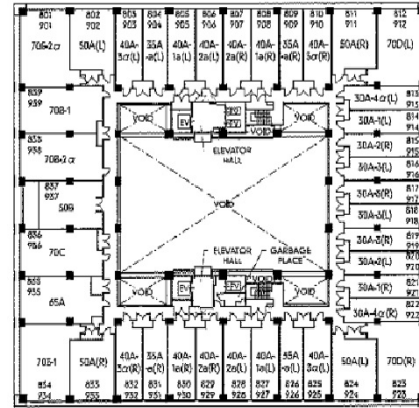

# the SOHO 9階21.17坪

東京都江東区青海2-7-4

## 物件MAP

賃貸条件	
坪数	21.17坪
階数	9階 (939)
入居可能日	
ビル情報	
所在地	東京都江東区青海2-7-4
最寄り駅	ゆりかもめ テレコムセンター駅 徒歩5分 ゆりかもめ 船の科学館駅 徒歩5分 東京臨海高速鉄道 東京テレポート駅 徒歩13分
エリア	その他江東区
竣工	2010年1月
耐震	新耐震基準
階数	地上14階
用途	事務所
構造	RC造
設備情報	
エレベーター	5基
空調	個別空調
OAフロア	
基準階天井高	2,700mm
光ファイバー	有り
トイレ	男女共用・室内
セキュリティ	有り
駐車場	有り