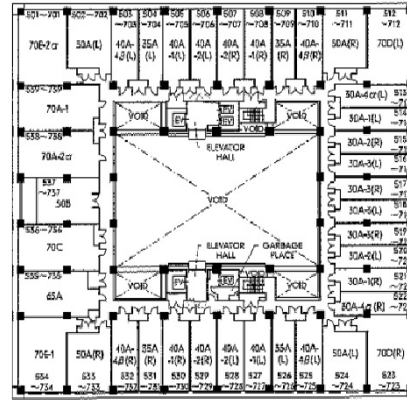

the SOHO 5階12.12坪

東京都江東区青海2-7-4

物件MAP

賃貸条件	
坪数	12.12坪
階数	5階 (529)
入居可能日	
ビル情報	
所在地	東京都江東区青海2-7-4
最寄り駅	ゆりかもめ テレコムセンター駅 徒歩5分 ゆりかもめ 船の科学館駅 徒歩5分 東京臨海高速鉄道 東京テレポート駅 徒歩13分
エリア	その他江東区
竣工	2010年1月
耐震	新耐震基準
階数	地上14階
用途	事務所
構造	RC造
設備情報	
エレベーター	5基
空調	個別空調
OAフロア	
基準階天井高	2,700mm
光ファイバー	有り
トイレ	男女共用・室内
セキュリティ	有り
駐車場	有り