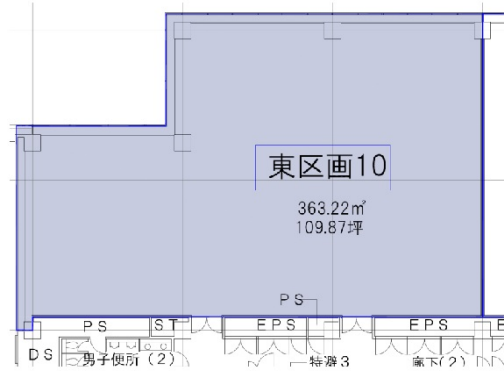

テレコムセンタービル 7階109.87坪

東京都江東区青海2-5-10

物件MAP

賃貸条件	
月額賃料	相談
坪数	109.87坪
坪単価	相談
共益費	賃料に含む
礼金	無し
敷金（保証金）	12ヶ月
階数	7階（東（居抜き））
入居可能日	即日

ビル情報	
所在地	東京都江東区青海2-5-10
最寄り駅	ゆりかもめ テレコムセンター駅 徒歩1分
エリア	その他江東区
竣工	1996年1月
耐震	新耐震基準
階数	地上21階 地下3階
用途	事務所
構造	S造、一部SRC造

設備情報	
エレベーター	24基
空調	セントラル空調
OAフロア	OAフロア
基準階天井高	2,650mm
光ファイバー	有り
トイレ	男女別・室外
セキュリティ	有り
駐車場	有り

事務所移転の簡単検索サイト

Quick Service

クイックサービス

テレコムセンタービル 7階109.87坪 東京都江東区青海2-5-10

その他江東区（ビルID：0002862）の賃貸オフィス

貸事務所・レンタルオフィス・オフィス移転ならQuickService