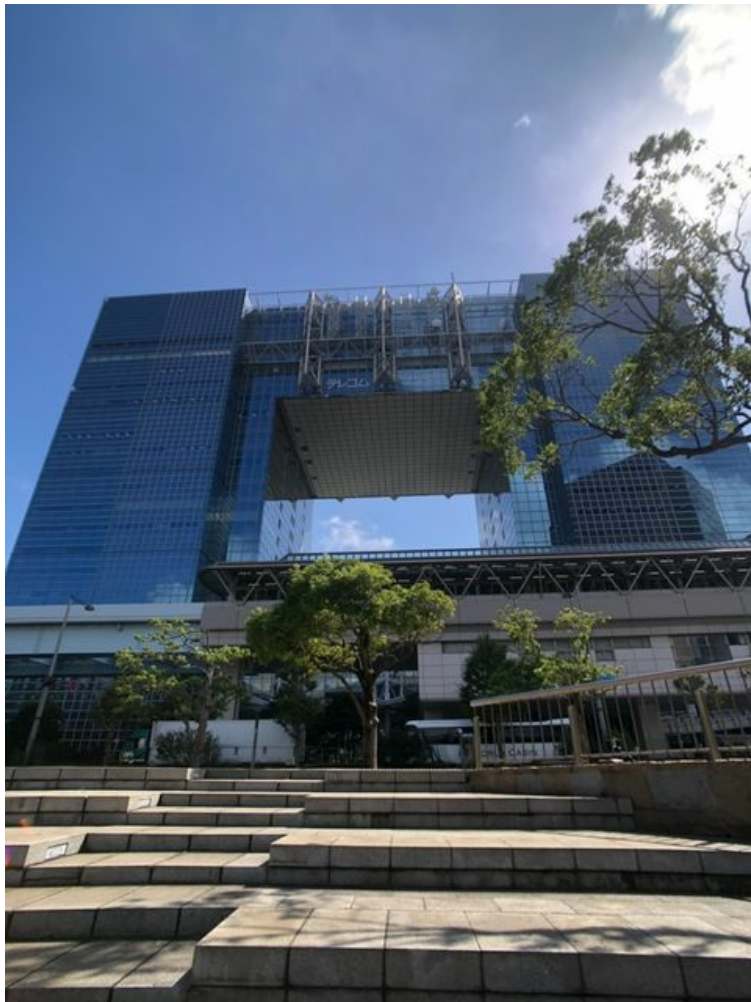

# テレコムセンタービル 2階217.87坪

東京都江東区青海2-5-10

## 物件MAP

賃貸条件	
月額賃料	相談
坪数	217.87坪
坪単価	相談
共益費	賃料に含む
礼金	無し
敷金（保証金）	12ヶ月
階数	2階（東）
入居可能日	即日

ビル情報	
所在地	東京都江東区青海2-5-10
最寄り駅	ゆりかもめ テレコムセンター駅 徒歩1分
エリア	その他江東区
竣工	1996年1月
耐震	新耐震基準
階数	地上21階 地下3階
用途	事務所/その他
構造	S造、一部SRC造

設備情報	
エレベーター	24基
空調	セントラル空調
OAフロア	OAフロア
基準階天井高	2,650mm
光ファイバー	有り
トイレ	男女別・室外
セキュリティ	有り
駐車場	有り

事務所移転の簡単検索サイト

Quick Service

クイックサービス

テレコムセンタービル 2階217.87坪 東京都江東区青海2-5-10

その他江東区（ビルID：0002862）の賃貸オフィス

貸事務所・レンタルオフィス・オフィス移転ならQuickService