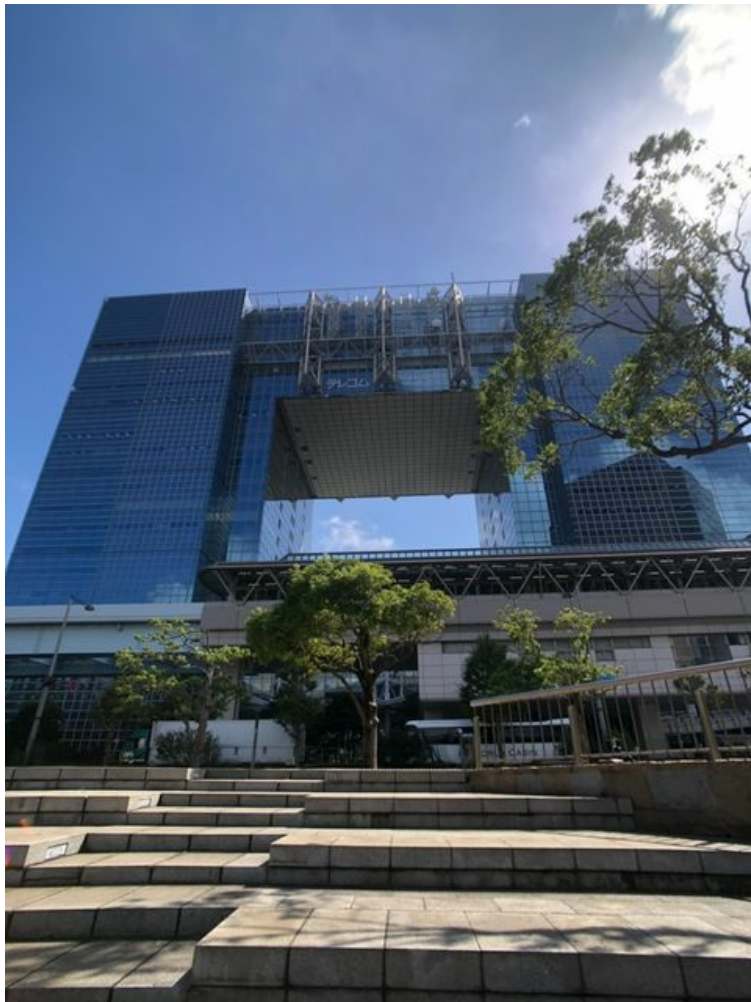

テレコムセンタービル 18階117.42坪

東京都江東区青海2-5-10

物件MAP

賃貸条件	
月額賃料	相談
坪数	117.42坪
坪単価	相談
共益費	賃料に含む
礼金	無し
敷金（保証金）	12ヶ月
階数	18階（西④⑤ 先行有）
入居可能日	即日

ビル情報	
所在地	東京都江東区青海2-5-10
最寄り駅	ゆりかもめ テレコムセンター駅 徒歩1分
エリア	その他江東区
竣工	1996年1月
耐震	新耐震基準
階数	地上21階 地下3階
用途	事務所
構造	S造、一部SRC造

設備情報	
エレベーター	24基
空調	セントラル空調
OAフロア	OAフロア
基準階天井高	2,650mm
光ファイバー	有り
トイレ	男女別・室外
セキュリティ	有り
駐車場	有り

事務所移転の簡単検索サイト

Quick Service

クイックサービス

テレコムセンタービル 18階117.42坪 東京都江東区青海2-5-10

その他江東区（ビルID：0002862）の賃貸オフィス

貸事務所・レンタルオフィス・オフィス移転なら**QuickService**