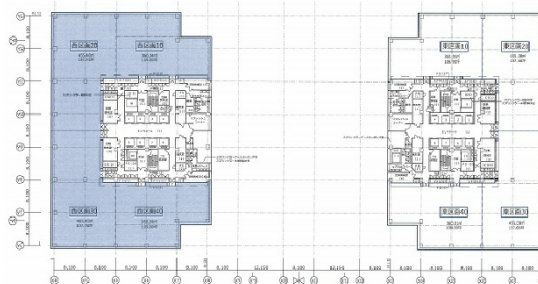

# テレコムセンタービル 7階137.75坪

東京都江東区青海2-5-10

物件MAP

賃貸条件	
坪数	137.75坪
階数	7階（西②）
入居可能日	即日
ビル情報	
所在地	東京都江東区青海2-5-10
最寄り駅	ゆりかもめ テレコムセンター駅 徒歩1分
エリア	その他江東区
竣工	1996年1月
耐震	新耐震基準
階数	地上21階 地下3階
用途	事務所
構造	S造、一部SRC造
設備情報	
エレベーター	24基
空調	セントラル空調
OAフロア	OAフロア
基準階天井高	2,650mm
光ファイバー	有り
トイレ	男女別・室外
セキュリティ	有り
駐車場	有り