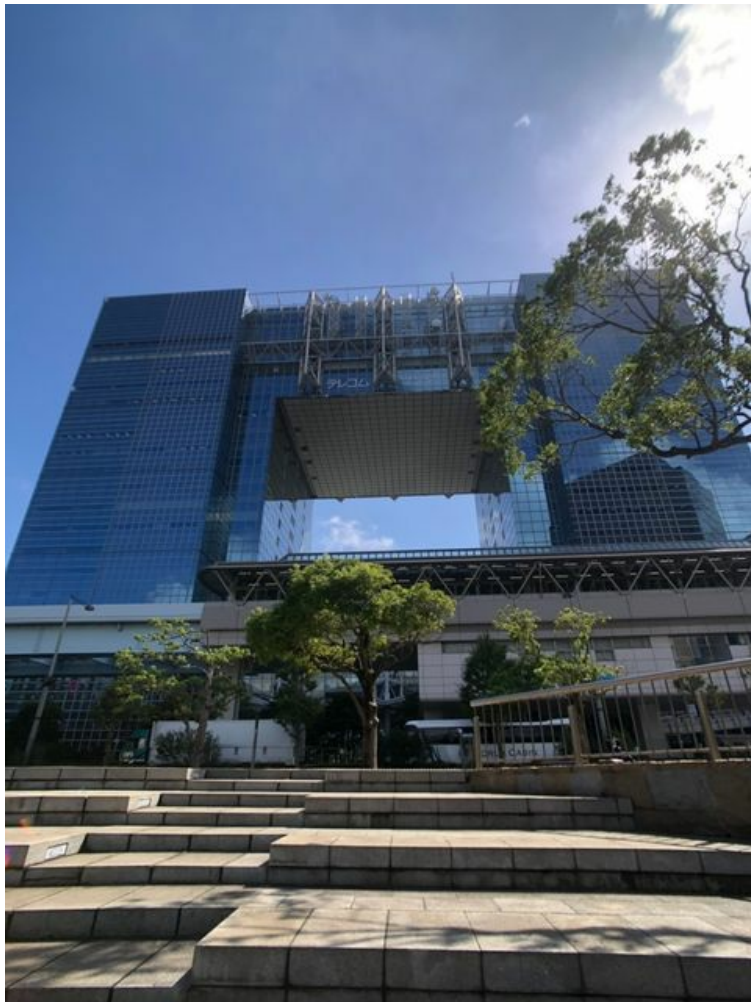

テレコムセンタービル 7階109坪

東京都江東区青海2-5-10

物件MAP

賃貸条件	
坪数	109坪
階数	7階（西④）
入居可能日	即日
ビル情報	
所在地	東京都江東区青海2-5-10
最寄り駅	ゆりかもめ テレコムセンター駅 徒歩1分
エリア	その他江東区
竣工	1996年1月
耐震	新耐震基準
階数	地上21階 地下3階
用途	事務所
構造	S造、一部SRC造
設備情報	
エレベーター	24基
空調	セントラル空調
OAフロア	OAフロア
基準階天井高	2,650mm
光ファイバー	有り
トイレ	男女別・室外
セキュリティ	有り
駐車場	有り

事務所移転の簡単検索サイト

Quick Service

クイックサービス

テレコムセンタービル 7階109坪 東京都江東区青海2-5-10

その他江東区（ビルID：0002862）の賃貸オフィス

貸事務所・レンタルオフィス・オフィス移転なら**QuickService**

物件詳細はこちらから

 **0120-55-2620**