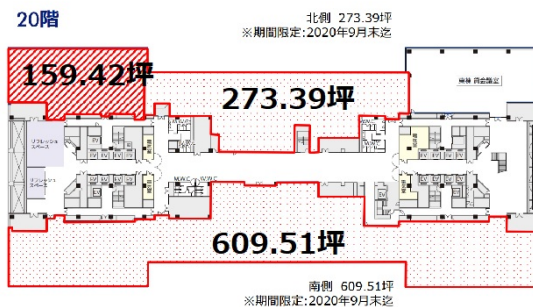

# テレコムセンタービル 20階609.51坪

東京都江東区青海2-5-10

物件MAP

賃貸条件	
坪数	609.51坪
階数	20階 (南側)
入居可能日	
ビル情報	
所在地	東京都江東区青海2-5-10
最寄り駅	ゆりかもめ テレコムセンター駅 徒歩1分
エリア	その他江東区
竣工	1996年1月
耐震	新耐震基準
階数	地上21階 地下3階
用途	事務所
構造	S造、一部SRC造
設備情報	
エレベーター	24基
空調	セントラル空調
OAフロア	OAフロア
基準階天井高	2,650mm
光ファイバー	有り
トイレ	男女別・室外
セキュリティ	有り
駐車場	有り

事務所移転の簡単検索サイト

Quick Service

クイックサービス

テレコムセンタービル 20階609.51坪 東京都江東区青海2-5-10

その他江東区 (ビルID: 0002862) の賃貸オフィス

貸事務所・レンタルオフィス・オフィス移転ならQuickService

物件詳細はこちらから

0120-55-2620