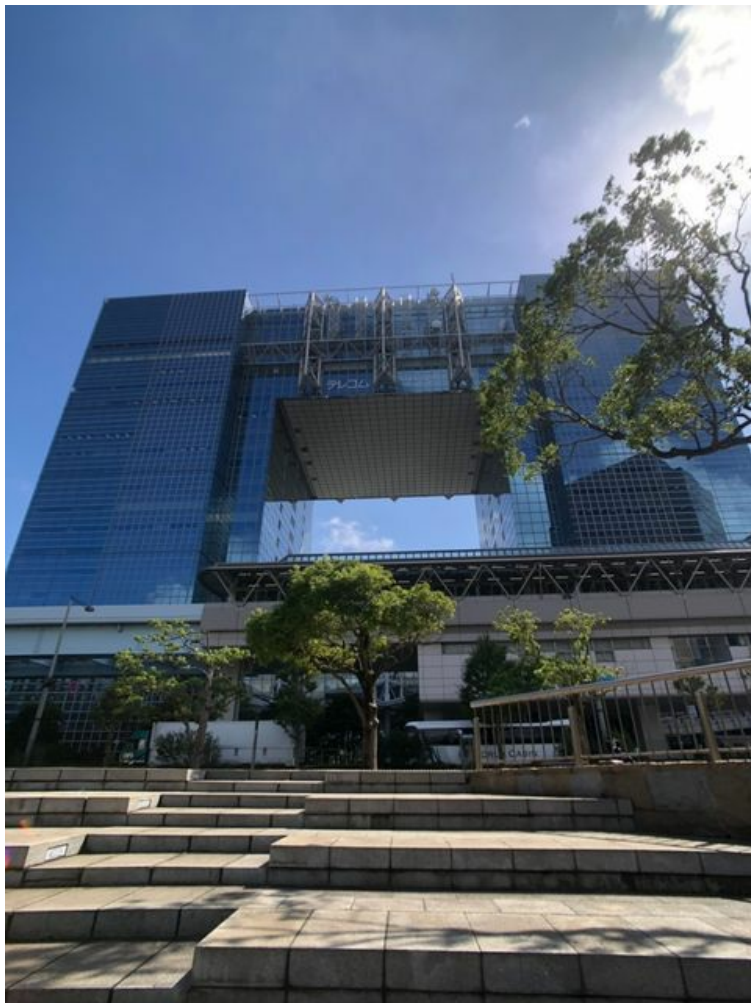

# テレコムセンタービル 20階609.51坪

東京都江東区青海2-5-10

物件MAP

賃貸条件	
坪数	609.51坪
階数	20階 (南側)
入居可能日	
ビル情報	
所在地	東京都江東区青海2-5-10
最寄り駅	ゆりかもめ テレコムセンター駅 徒歩1分
エリア	その他江東区
竣工	1996年1月
耐震	新耐震基準
階数	地上21階 地下3階
用途	事務所
構造	S造、一部SRC造
設備情報	
エレベーター	24基
空調	セントラル空調
OAフロア	OAフロア
基準階天井高	2,650mm
光ファイバー	有り
トイレ	男女別・室外
セキュリティ	有り
駐車場	有り

事務所移転の簡単検索サイト

Quick Service

クイックサービス

テレコムセンタービル 20階609.51坪 東京都江東区青海2-5-10

その他江東区 (ビルID: 0002862) の賃貸オフィス

貸事務所・レンタルオフィス・オフィス移転ならQuickService

物件詳細はこちらから

0120-55-2620