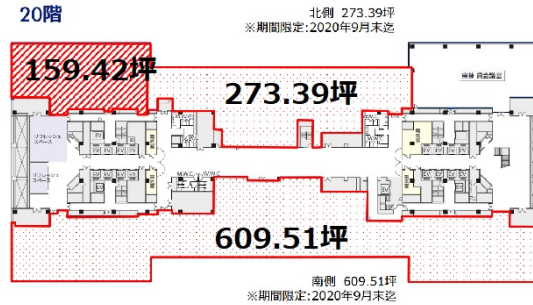

# テレコムセンタービル 20階273.39坪

東京都江東区青海2-5-10

物件MAP

| 賃貸条件   |                      |
|--------|----------------------|
| 坪数     | 273.39坪              |
| 階数     | 20階 (北側)             |
| 入居可能日  |                      |
| ビル情報   |                      |
| 所在地    | 東京都江東区青海2-5-10       |
| 最寄り駅   | ゆりかもめ テレコムセンター駅 徒歩1分 |
| エリア    | その他江東区               |
| 竣工     | 1996年1月              |
| 耐震     | 新耐震基準                |
| 階数     | 地上21階 地下3階           |
| 用途     | 事務所                  |
| 構造     | S造、一部SRC造            |
| 設備情報   |                      |
| エレベーター | 24基                  |
| 空調     | セントラル空調              |
| OAフロア  | OAフロア                |
| 基準階天井高 | 2,650mm              |
| 光ファイバー | 有り                   |
| トイレ    | 男女別・室外               |
| セキュリティ | 有り                   |
| 駐車場    | 有り                   |

事務所移転の簡単検索サイト

テレコムセンタービル 20階273.39坪 東京都江東区青海2-5-10

その他江東区 (ビルID: 0002862) の賃貸オフィス

クイックサービス

貸事務所・レンタルオフィス・オフィス移転ならQuickService

物件詳細はこちらから

 0120-55-2620

【受付時間】平日9:30~18:30