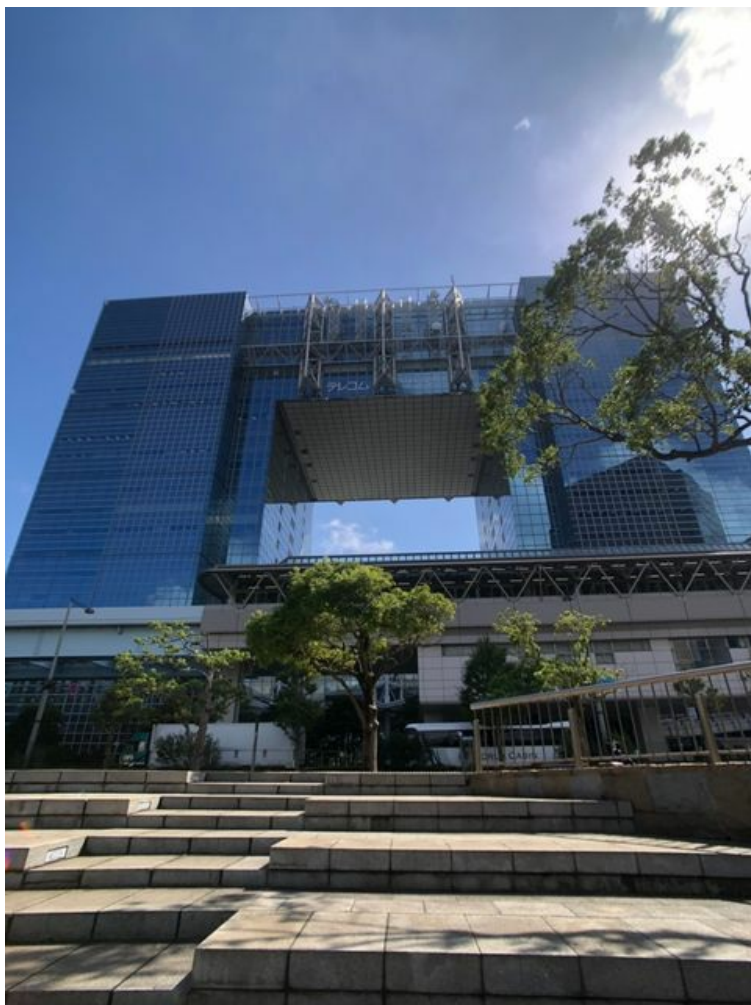

テレコムセンタービル 15階108.9坪

東京都江東区青海2-5-10

15階 ①108.90坪
④108.90坪

物件MAP

賃貸条件	
坪数	108.9坪
階数	15階（東④）
入居可能日	
ビル情報	
所在地	東京都江東区青海2-5-10
最寄り駅	ゆりかもめ テレコムセンター駅 徒歩1分
エリア	その他江東区
竣工	1996年1月
耐震	新耐震基準
階数	地上21階 地下3階
用途	事務所
構造	S造、一部SRC造
設備情報	
エレベーター	24基
空調	セントラル空調
OAフロア	OAフロア
基準階天井高	2,650mm
光ファイバー	有り
トイレ	男女別・室外
セキュリティ	有り
駐車場	有り

事務所移転の簡単検索サイト

Quick Service

クイックサービス

テレコムセンタービル 15階108.9坪 東京都江東区青海2-5-10

その他江東区（ビルID：0002862）の賃貸オフィス

貸事務所・レンタルオフィス・オフィス移転ならQuickService

物件詳細はこちらから

0120-55-2620