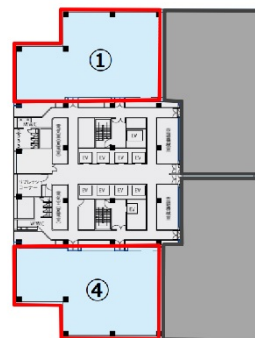

テレコムセンタービル 15階108.9坪

東京都江東区青海2-5-10

15階 ①108.90坪
④108.90坪

物件MAP

賃貸条件	
坪数	108.9坪
階数	15階（東④）
入居可能日	
ビル情報	
所在地	東京都江東区青海2-5-10
最寄り駅	ゆりかもめ テレコムセンター駅 徒歩1分
エリア	その他江東区
竣工	1996年1月
耐震	新耐震基準
階数	地上21階 地下3階
用途	事務所
構造	S造、一部SRC造
設備情報	
エレベーター	24基
空調	セントラル空調
OAフロア	OAフロア
基準階天井高	2,650mm
光ファイバー	有り
トイレ	男女別・室外
セキュリティ	有り
駐車場	有り

事務所移転の簡単検索サイト

Quick Service

クイックサービス

テレコムセンタービル 15階108.9坪 東京都江東区青海2-5-10

その他江東区（ビルID：0002862）の賃貸オフィス

貸事務所・レンタルオフィス・オフィス移転ならQuickService

物件詳細はこちらから

0120-55-2620