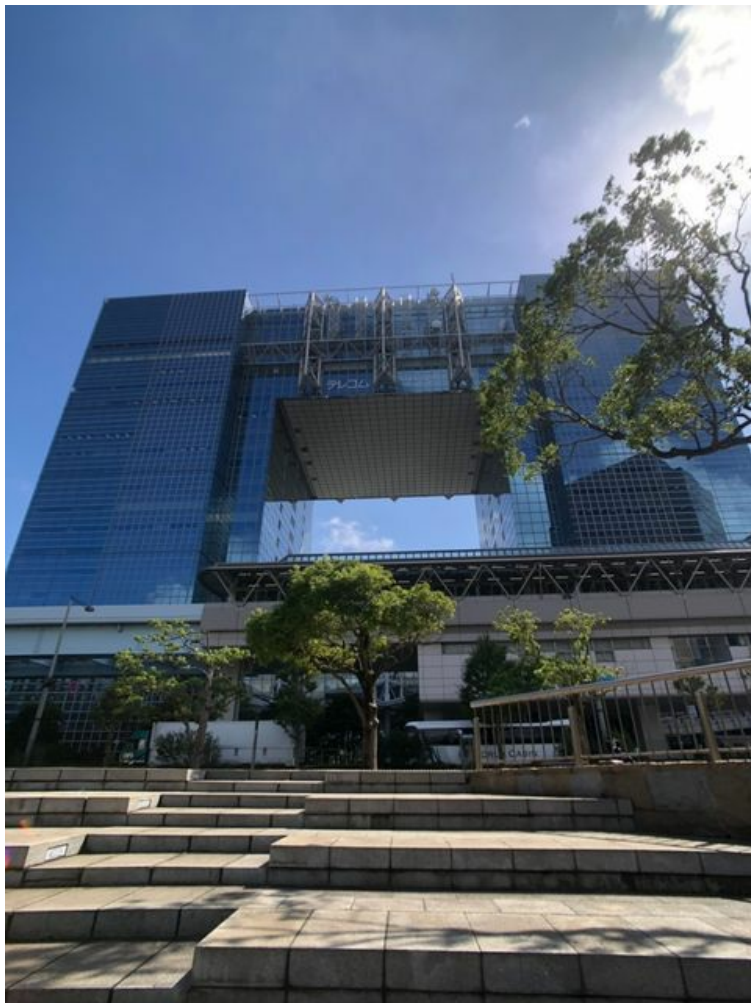

テレコムセンタービル 13階109坪

東京都江東区青海2-5-10

13階
①109.00坪
②137.75坪
③④246.76坪

物件MAP

賃貸条件	
坪数	109坪
階数	13階 (西④(先行有))
入居可能日	即日
ビル情報	
所在地	東京都江東区青海2-5-10
最寄り駅	ゆりかもめ テレコムセンター駅 徒歩1分
エリア	その他江東区
竣工	1996年1月
耐震	新耐震基準
階数	地上21階 地下3階
用途	事務所
構造	S造、一部SRC造
設備情報	
エレベーター	24基
空調	セントラル空調
OAフロア	OAフロア
基準階天井高	2,650mm
光ファイバー	有り
トイレ	男女別・室外
セキュリティ	有り
駐車場	有り

事務所移転の簡単検索サイト

Quick Service

クイックサービス

テレコムセンタービル 13階109坪 東京都江東区青海2-5-10

その他江東区 (ビルID: 0002862) の賃貸オフィス

貸事務所・レンタルオフィス・オフィス移転ならQuickService

物件詳細はこちらから

0120-55-2620