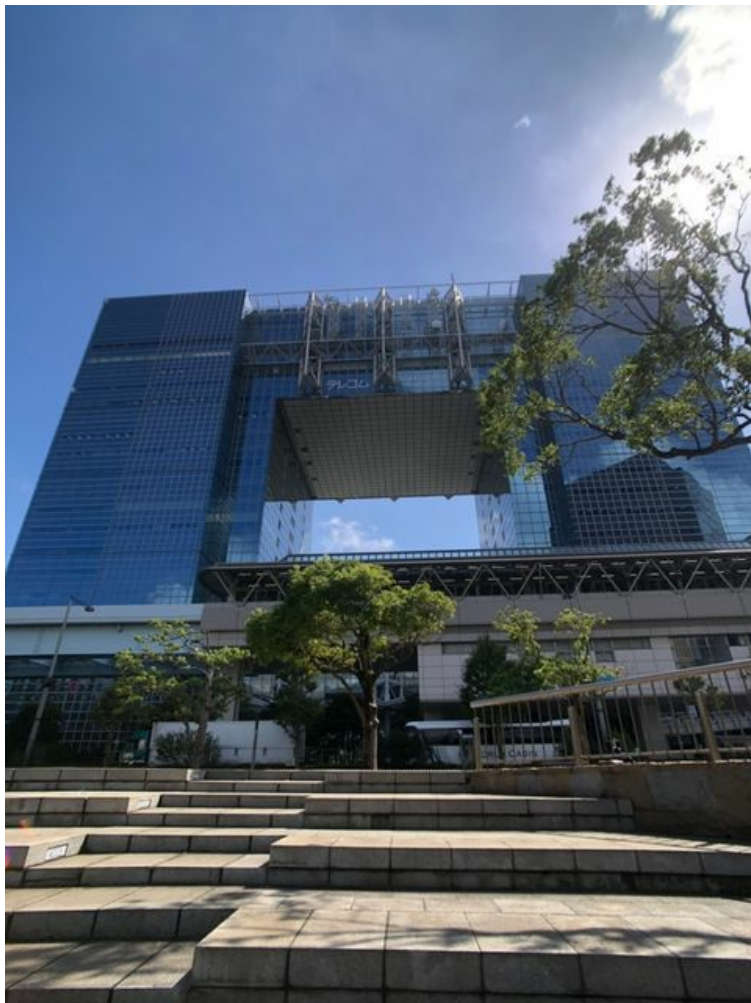

テレコムセンタービル 12階501.94坪

東京都江東区青海2-5-10

501.94坪

物件MAP

賃貸条件	
坪数	501.94坪
階数	12階（西）
入居可能日	
ビル情報	
所在地	東京都江東区青海2-5-10
最寄り駅	ゆりかもめ テレコムセンター駅 徒歩1分
エリア	その他江東区
竣工	1996年1月
耐震	新耐震基準
階数	地上21階 地下3階
用途	事務所
構造	S造、一部SRC造
設備情報	
エレベーター	24基
空調	セントラル空調
OAフロア	OAフロア
基準階天井高	2,650mm
光ファイバー	有り
トイレ	男女別・室外
セキュリティ	有り
駐車場	有り

事務所移転の簡単検索サイト

Quick Service

クイックサービス

テレコムセンタービル 12階501.94坪 東京都江東区青海2-5-10

その他江東区（ビルID：0002862）の賃貸オフィス

貸事務所・レンタルオフィス・オフィス移転なら**QuickService**

物件詳細はこちらから

0120-55-2620