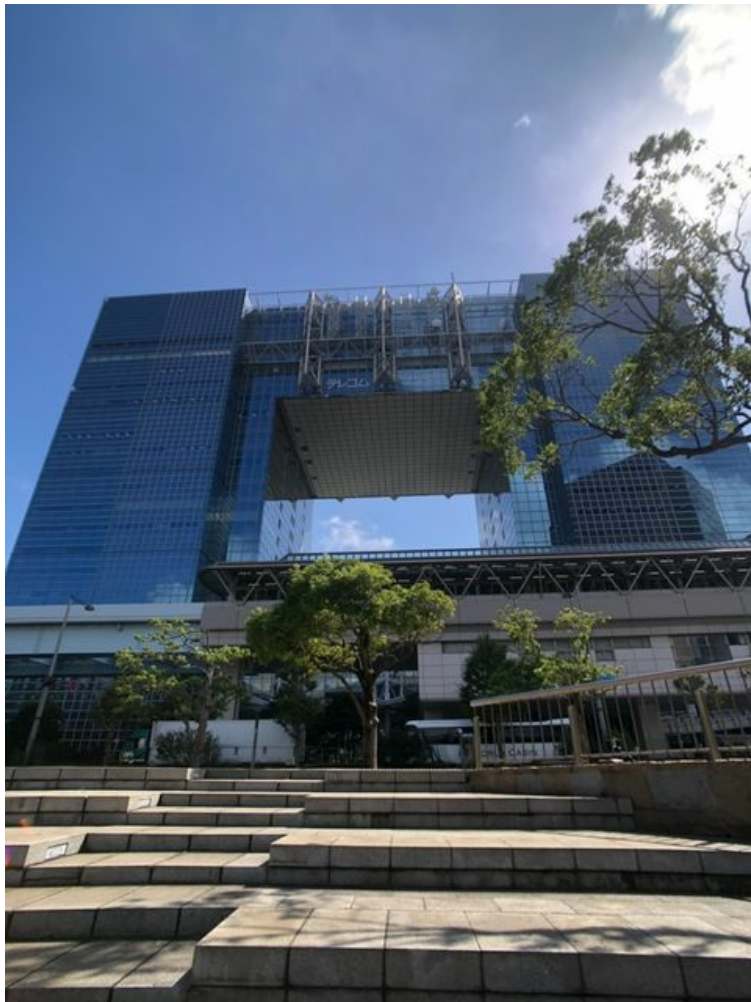

# テレコムセンタービル 1階46.69坪

東京都江東区青海2-5-10

## 物件MAP

賃貸条件	
坪数	46.69坪
階数	1階（西）
入居可能日	

ビル情報	
所在地	東京都江東区青海2-5-10
最寄り駅	ゆりかもめ テレコムセンター駅 徒歩1分
エリア	その他江東区
竣工	1996年1月
耐震	新耐震基準
階数	地上21階 地下3階
用途	事務所
構造	S造、一部SRC造

設備情報	
エレベーター	24基
空調	セントラル空調
OAフロア	OAフロア
基準階天井高	2,650mm
光ファイバー	有り
トイレ	男女別・室外
セキュリティ	有り
駐車場	有り