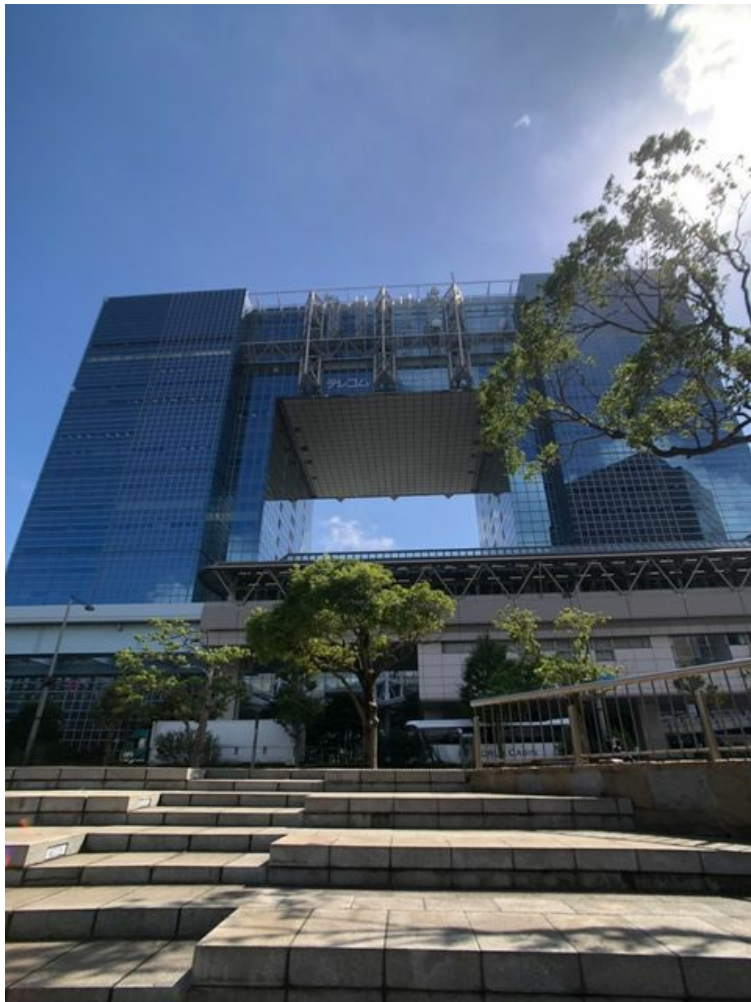

# テレコムセンタービル 3階75.24坪

東京都江東区青海2-5-10

◆西棟3階 75.25坪(248.75㎡)

物件MAP

賃貸条件	
坪数	75.24坪
階数	3階 (西)
入居可能日	
ビル情報	
所在地	東京都江東区青海2-5-10
最寄り駅	ゆりかもめ テレコムセンター駅 徒歩1分
エリア	その他江東区
竣工	1996年1月
耐震	新耐震基準
階数	地上21階 地下3階
用途	事務所
構造	S造、一部SRC造
設備情報	
エレベーター	24 基
空調	セントラル空調
OAフロア	OAフロア
基準階天井高	2,650mm
光ファイバー	有り
トイレ	男女別・室外
セキュリティ	有り
駐車場	有り

事務所移転の簡単検索サイト

Quick Service

クイックサービス

テレコムセンタービル 3階75.24坪 東京都江東区青海2-5-10

その他江東区 (ビルID: 0002862) の賃貸オフィス

貸事務所・レンタルオフィス・オフィス移転ならQuickService

物件詳細はこちらから

0120-55-2620