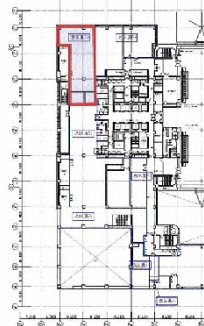

# テレコムセンタービル 3階75.24坪

東京都江東区青海2-5-10

◆西棟3階 75.25坪(248.75㎡)

物件MAP

賃貸条件	
坪数	75.24坪
階数	3階 (西)
入居可能日	
ビル情報	
所在地	東京都江東区青海2-5-10
最寄り駅	ゆりかもめ テレコムセンター駅 徒歩1分
エリア	その他江東区
竣工	1996年1月
耐震	新耐震基準
階数	地上21階 地下3階
用途	事務所
構造	S造、一部SRC造
設備情報	
エレベーター	24 基
空調	セントラル空調
OAフロア	OAフロア
基準階天井高	2,650mm
光ファイバー	有り
トイレ	男女別・室外
セキュリティ	有り
駐車場	有り

事務所移転の簡単検索サイト

Quick Service

クイックサービス

テレコムセンタービル 3階75.24坪 東京都江東区青海2-5-10

その他江東区 (ビルID: 0002862) の賃貸オフィス

貸事務所・レンタルオフィス・オフィス移転ならQuickService

物件詳細はこちらから

0120-55-2620