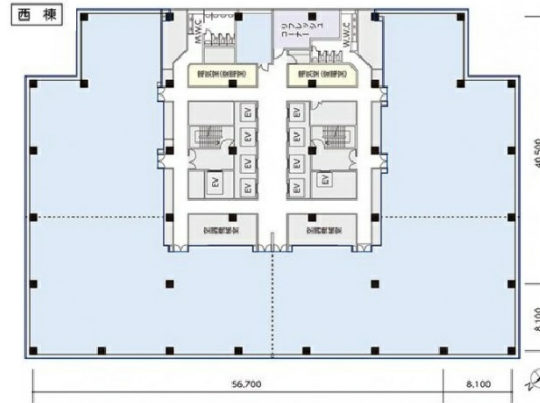

# テレコムセンタービル 10階501.94坪

東京都江東区青海2-5-10

## 物件MAP

賃貸条件	
月額賃料	相談
坪数	501.94坪
坪単価	相談
共益費	賃料に含む
礼金	無し
敷金（保証金）	12ヶ月
階数	10階（西）
入居可能日	即日

ビル情報	
所在地	東京都江東区青海2-5-10
最寄り駅	ゆりかもめ テレコムセンター駅 徒歩1分
エリア	その他江東区
竣工	1996年1月
耐震	新耐震基準
階数	地上21階 地下3階
用途	事務所
構造	S造、一部SRC造

設備情報	
エレベーター	24基
空調	セントラル空調
OAフロア	OAフロア
基準階天井高	2,650mm
光ファイバー	有り
トイレ	男女別・室外
セキュリティ	有り
駐車場	有り

事務所移転の簡単検索サイト

Quick Service

クイックサービス

テレコムセンタービル 10階501.94坪 東京都江東区青海2-5-10

その他江東区（ビルID：0002862）の賃貸オフィス

貸事務所・レンタルオフィス・オフィス移転ならQuickService