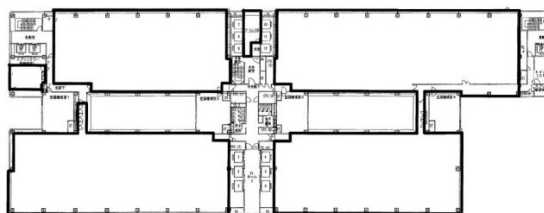

タイム24ビル 10階28.97坪

東京都江東区青海2-4-32

物件MAP

賃貸条件	
月額賃料	相談
坪数	28.97坪
坪単価	相談
共益費	賃料に含む
礼金	無し
敷金（保証金）	相談
階数	10階（東）
入居可能日	即日

ビル情報	
所在地	東京都江東区青海2-4-32
最寄り駅	ゆりかもめ テレコムセンター駅 徒歩2分 東京臨海高速鉄道 東京テレポート駅 徒歩18分
エリア	その他江東区
竣工	1996年1月
耐震	新耐震基準
階数	地上19階 地下1階
用途	事務所
構造	S造、一部SRC造

設備情報	
エレベーター	15基
空調	セントラル空調
OAフロア	OAフロア
基準階天井高	2,600mm
光ファイバー	有り
トイレ	男女別・室外
セキュリティ	有り
駐車場	有り