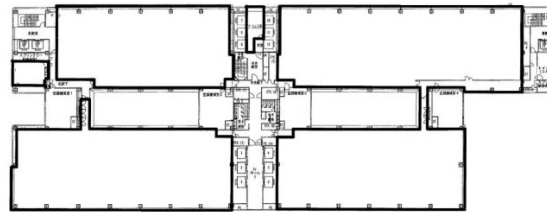

## 物件MAP

賃貸条件	
月額賃料	相談
坪数	28.97坪
坪単価	相談
共益費	賃料に含む
礼金	無し
敷金（保証金）	相談
階数	10階（東）
入居可能日	即日

ビル情報	
所在地	東京都江東区青海2-4-32
最寄り駅	ゆりかもめ テレコムセンター駅 徒歩2分 東京臨海高速鉄道 東京テレポート駅 徒歩18分
エリア	その他江東区
竣工	1996年1月
耐震	新耐震基準
階数	地上19階 地下1階
用途	事務所
構造	S造、一部SRC造