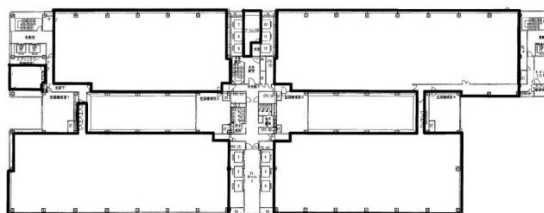

## 物件MAP

賃貸条件	
月額賃料	相談
坪数	64.58坪
坪単価	相談
共益費	賃料に含む
礼金	無し
敷金（保証金）	相談
階数	10階（西）
入居可能日	2024年6月

ビル情報	
所在地	東京都江東区青海2-4-32
最寄り駅	ゆりかもめ テレコムセンター駅 徒歩2分 東京臨海高速鉄道 東京テレポート駅 徒歩18分
エリア	その他江東区
竣工	1996年1月
耐震	新耐震基準
階数	地上19階 地下1階
用途	事務所
構造	S造、一部SRC造