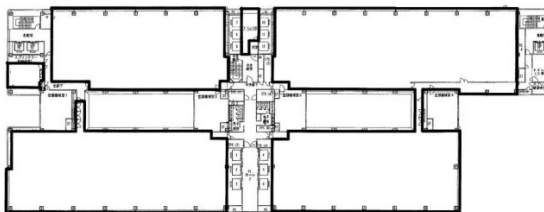

## 物件MAP

賃貸条件	
月額賃料	相談
坪数	64.58坪
坪単価	相談
共益費	賃料に含む
礼金	無し
敷金（保証金）	相談
階数	10階（西）
入居可能日	2024年6月

ビル情報	
所在地	東京都江東区青海2-4-32
最寄り駅	ゆりかもめ テレコムセンター駅 徒歩2分 東京臨海高速鉄道 東京テレポート駅 徒歩18分
エリア	その他江東区
竣工	1996年1月
耐震	新耐震基準
階数	地上19階 地下1階
用途	事務所
構造	S造、一部SRC造