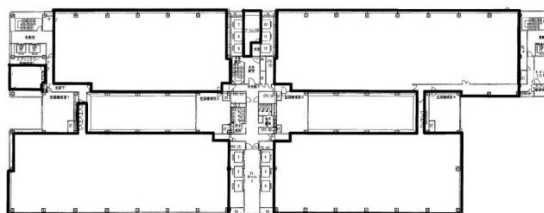

## 物件MAP

賃貸条件	
月額賃料	相談
坪数	87.35坪
坪単価	相談
共益費	賃料に含む
礼金	無し
敷金（保証金）	相談
階数	4階（南）
入居可能日	2024年9月

ビル情報	
所在地	東京都江東区青海2-4-32
最寄り駅	ゆりかもめ テレコムセンター駅 徒歩2分 東京臨海高速鉄道 東京テレポート駅 徒歩18分
エリア	その他江東区
竣工	1996年1月
耐震	新耐震基準
階数	地上19階 地下1階
用途	事務所
構造	S造、一部SRC造