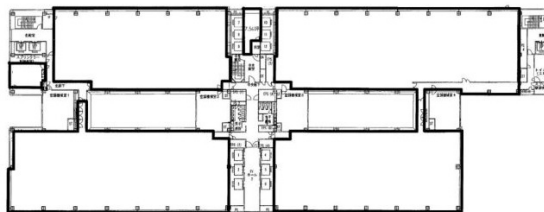

タイム24ビル 4階87.35坪

東京都江東区青海2-4-32

物件MAP

賃貸条件	
月額賃料	相談
坪数	87.35坪
坪単価	相談
共益費	賃料に含む
礼金	無し
敷金（保証金）	相談
階数	4階（南）
入居可能日	2024年9月

ビル情報	
所在地	東京都江東区青海2-4-32
最寄り駅	ゆりかもめ テレコムセンター駅 徒歩2分 東京臨海高速鉄道 東京テレポート駅 徒歩18分
エリア	その他江東区
竣工	1996年1月
耐震	新耐震基準
階数	地上19階 地下1階
用途	事務所
構造	S造、一部SRC造

設備情報	
エレベーター	15基
空調	セントラル空調
OAフロア	OAフロア
基準階天井高	2,600mm
光ファイバー	有り
トイレ	男女別・室外
セキュリティ	有り
駐車場	有り

事務所移転の簡単検索サイト

Quick Service

クイックサービス

タイム24ビル 4階87.35坪 東京都江東区青海2-4-32

その他江東区（ビルID：0002861）の賃貸オフィス

貸事務所・レンタルオフィス・オフィス移転ならQuickService