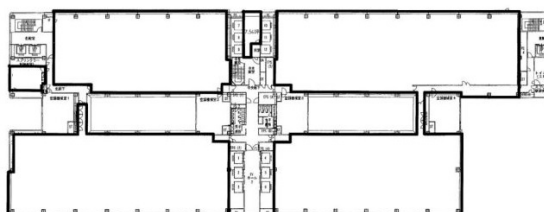

タイム24ビル 10階107.52坪

東京都江東区青海2-4-32

物件MAP

賃貸条件	
月額賃料	相談
坪数	107.52坪
坪単価	相談
共益費	賃料に含む
礼金	無し
敷金（保証金）	相談
階数	10階（北）
入居可能日	2024年8月

ビル情報	
所在地	東京都江東区青海2-4-32
最寄り駅	ゆりかもめ テレコムセンター駅 徒歩2分 東京臨海高速鉄道 東京テレポート駅 徒歩18分
エリア	その他江東区
竣工	1996年1月
耐震	新耐震基準
階数	地上19階 地下1階
用途	事務所
構造	S造、一部SRC造

設備情報	
エレベーター	15基
空調	セントラル空調
OAフロア	OAフロア
基準階天井高	2,600mm
光ファイバー	有り
トイレ	男女別・室外
セキュリティ	有り
駐車場	有り