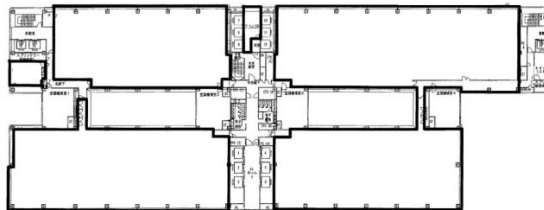

タイム24ビル 10階107.52坪

東京都江東区青海2-4-32

物件MAP

賃貸条件	
月額賃料	相談
坪数	107.52坪
坪単価	相談
共益費	賃料に含む
礼金	無し
敷金（保証金）	相談
階数	10階（北）
入居可能日	2024年8月

ビル情報	
所在地	東京都江東区青海2-4-32
最寄り駅	ゆりかもめ テレコムセンター駅 徒歩2分 東京臨海高速鉄道 東京テレポート駅 徒歩18分
エリア	その他江東区
竣工	1996年1月
耐震	新耐震基準
階数	地上19階 地下1階
用途	事務所
構造	S造、一部SRC造

設備情報	
エレベーター	15基
空調	セントラル空調
OAフロア	OAフロア
基準階天井高	2,600mm
光ファイバー	有り
トイレ	男女別・室外
セキュリティ	有り
駐車場	有り

事務所移転の簡単検索サイト

Quick Service

クイックサービス

タイム24ビル 10階107.52坪 東京都江東区青海2-4-32

その他江東区（ビルID：0002861）の賃貸オフィス

貸事務所・レンタルオフィス・オフィス移転ならQuickService