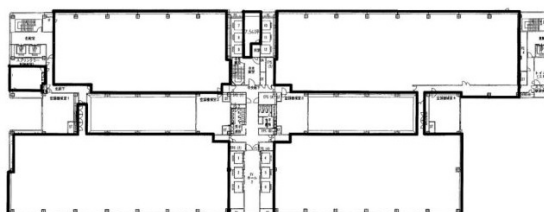

## 物件MAP

賃貸条件	
月額賃料	相談
坪数	92.17坪
坪単価	相談
共益費	賃料に含む
礼金	無し
敷金（保証金）	相談
階数	8階（南2）
入居可能日	即日

ビル情報	
所在地	東京都江東区青海2-4-32
最寄り駅	ゆりかもめ テレコムセンター駅 徒歩2分 東京臨海高速鉄道 東京テレポート駅 徒歩18分
エリア	その他江東区
竣工	1996年1月
耐震	新耐震基準
階数	地上19階 地下1階
用途	事務所
構造	S造、一部SRC造