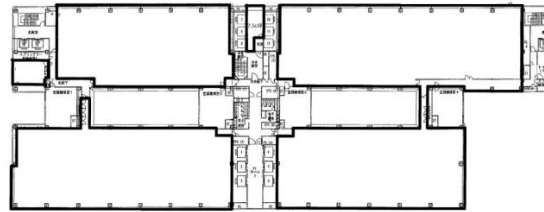

タイム24ビル 8階92.17坪

東京都江東区青海2-4-32

物件MAP

賃貸条件	
月額賃料	相談
坪数	92.17坪
坪単価	相談
共益費	賃料に含む
礼金	無し
敷金（保証金）	相談
階数	8階（南2）
入居可能日	即日

ビル情報	
所在地	東京都江東区青海2-4-32
最寄り駅	ゆりかもめ テレコムセンター駅 徒歩2分 東京臨海高速鉄道 東京テレポート駅 徒歩18分
エリア	その他江東区
竣工	1996年1月
耐震	新耐震基準
階数	地上19階 地下1階
用途	事務所
構造	S造、一部SRC造

設備情報	
エレベーター	15基
空調	セントラル空調
OAフロア	OAフロア
基準階天井高	2,600mm
光ファイバー	有り
トイレ	男女別・室外
セキュリティ	有り
駐車場	有り

事務所移転の簡単検索サイト

Quick Service

クイックサービス

タイム24ビル 8階92.17坪 東京都江東区青海2-4-32

その他江東区（ビルID：0002861）の賃貸オフィス

貸事務所・レンタルオフィス・オフィス移転ならQuickService