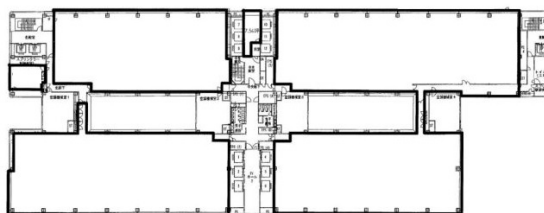

## 物件MAP

賃貸条件	
月額賃料	相談
坪数	87.35坪
坪単価	相談
共益費	賃料に含む
礼金	無し
敷金（保証金）	相談
階数	8階（南1）
入居可能日	相談

ビル情報	
所在地	東京都江東区青海2-4-32
最寄り駅	ゆりかもめ テレコムセンター駅 徒歩2分 東京臨海高速鉄道 東京テレポート駅 徒歩18分
エリア	その他江東区
竣工	1996年1月
耐震	新耐震基準
階数	地上19階 地下1階
用途	事務所
構造	S造、一部SRC造