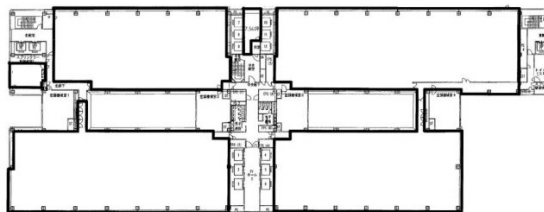

タイム24ビル 8階87.35坪

東京都江東区青海2-4-32

物件MAP

賃貸条件	
月額賃料	相談
坪数	87.35坪
坪単価	相談
共益費	賃料に含む
礼金	無し
敷金（保証金）	相談
階数	8階（南1）
入居可能日	相談

ビル情報	
所在地	東京都江東区青海2-4-32
最寄り駅	ゆりかもめ テレコムセンター駅 徒歩2分 東京臨海高速鉄道 東京テレポート駅 徒歩18分
エリア	その他江東区
竣工	1996年1月
耐震	新耐震基準
階数	地上19階 地下1階
用途	事務所
構造	S造、一部SRC造

設備情報	
エレベーター	15基
空調	セントラル空調
OAフロア	OAフロア
基準階天井高	2,600mm
光ファイバー	有り
トイレ	男女別・室外
セキュリティ	有り
駐車場	有り

事務所移転の簡単検索サイト

Quick Service

クイックサービス

タイム24ビル 8階87.35坪 東京都江東区青海2-4-32

その他江東区（ビルID：0002861）の賃貸オフィス

貸事務所・レンタルオフィス・オフィス移転ならQuickService