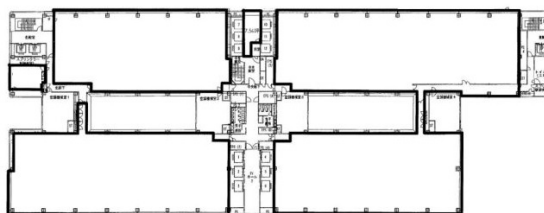

タイム24ビル 6階87.35坪

東京都江東区青海2-4-32

物件MAP

| 賃貸条件 | |
|---------|---------|
| 月額賃料 | 相談 |
| 坪数 | 87.35坪 |
| 坪単価 | 相談 |
| 共益費 | 賃料に含む |
| 礼金 | 無し |
| 敷金（保証金） | 相談 |
| 階数 | 6階（西棟②） |
| 入居可能日 | 相談 |

| ビル情報 | |
|------|---|
| 所在地 | 東京都江東区青海2-4-32 |
| 最寄り駅 | ゆりかもめ テレコムセンター駅 徒歩2分 東京臨海高速鉄道 東京テレポート駅 徒歩18分 |
| エリア | その他江東区 |
| 竣工 | 1996年1月 |
| 耐震 | 新耐震基準 |
| 階数 | 地上19階 地下1階 |
| 用途 | 事務所 |
| 構造 | S造、一部SRC造 |

| 設備情報 | |
|--------|---------|
| エレベーター | 15基 |
| 空調 | セントラル空調 |
| OAフロア | OAフロア |
| 基準階天井高 | 2,600mm |
| 光ファイバー | 有り |
| トイレ | 男女別・室外 |
| セキュリティ | 有り |
| 駐車場 | 有り |