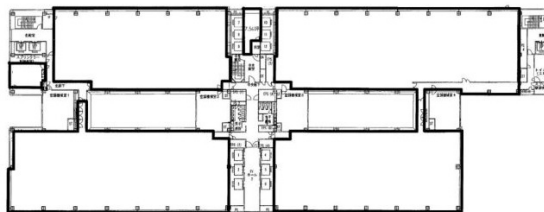

## 物件MAP

賃貸条件	
月額賃料	相談
坪数	87.35坪
坪単価	相談
共益費	賃料に含む
礼金	無し
敷金（保証金）	相談
階数	6階（西棟②）
入居可能日	相談

ビル情報	
所在地	東京都江東区青海2-4-32
最寄り駅	ゆりかもめ テレコムセンター駅 徒歩2分 東京臨海高速鉄道 東京テレポート駅 徒歩18分
エリア	その他江東区
竣工	1996年1月
耐震	新耐震基準
階数	地上19階 地下1階
用途	事務所
構造	S造、一部SRC造