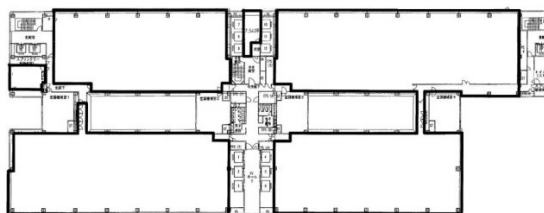

タイム24ビル 7階157.97坪

東京都江東区青海2-4-32

物件MAP

賃貸条件	
月額賃料	相談
坪数	157.97坪
坪単価	相談
共益費	賃料に含む
礼金	無し
敷金（保証金）	相談
階数	7階（東）
入居可能日	即日

ビル情報	
所在地	東京都江東区青海2-4-32
最寄り駅	ゆりかもめ テレコムセンター駅 徒歩2分 東京臨海高速鉄道 東京テレポート駅 徒歩18分
エリア	その他江東区
竣工	1996年1月
耐震	新耐震基準
階数	地上19階 地下1階
用途	事務所
構造	S造、一部SRC造

設備情報	
エレベーター	15基
空調	セントラル空調
OAフロア	OAフロア
基準階天井高	2,600mm
光ファイバー	有り
トイレ	男女別・室外
セキュリティ	有り
駐車場	有り