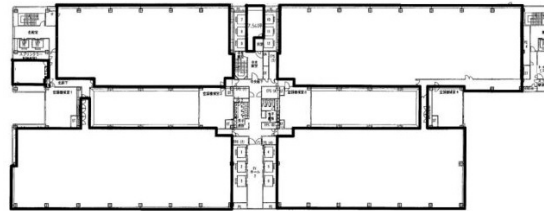

タイム24ビル 7階157.97坪

東京都江東区青海2-4-32

物件MAP

賃貸条件	
月額賃料	相談
坪数	157.97坪
坪単価	相談
共益費	賃料に含む
礼金	無し
敷金（保証金）	相談
階数	7階（東）
入居可能日	即日

ビル情報	
所在地	東京都江東区青海2-4-32
最寄り駅	ゆりかもめ テレコムセンター駅 徒歩2分 東京臨海高速鉄道 東京テレポート駅 徒歩18分
エリア	その他江東区
竣工	1996年1月
耐震	新耐震基準
階数	地上19階 地下1階
用途	事務所
構造	S造、一部SRC造

設備情報	
エレベーター	15基
空調	セントラル空調
OAフロア	OAフロア
基準階天井高	2,600mm
光ファイバー	有り
トイレ	男女別・室外
セキュリティ	有り
駐車場	有り

事務所移転の簡単検索サイト

Quick Service

クイックサービス

タイム24ビル 7階157.97坪 東京都江東区青海2-4-32

その他江東区（ビルID：0002861）の賃貸オフィス

貸事務所・レンタルオフィス・オフィス移転ならQuickService