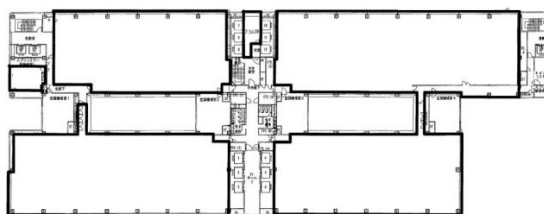

## 物件MAP

賃貸条件	
月額賃料	相談
坪数	56.9坪
坪単価	相談
共益費	賃料に含む
礼金	無し
敷金（保証金）	相談
階数	4階（東）
入居可能日	即日

ビル情報	
所在地	東京都江東区青海2-4-32
最寄り駅	ゆりかもめ テレコムセンター駅 徒歩2分 東京臨海高速鉄道 東京テレポート駅 徒歩18分
エリア	その他江東区
竣工	1996年1月
耐震	新耐震基準
階数	地上19階 地下1階
用途	事務所
構造	S造、一部SRC造