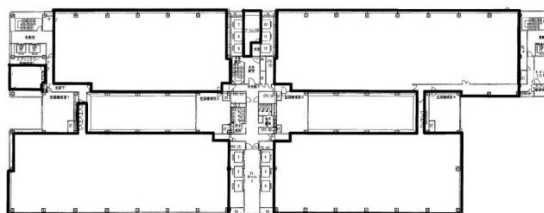

## 物件MAP

賃貸条件	
月額賃料	相談
坪数	56.9坪
坪単価	相談
共益費	賃料に含む
礼金	無し
敷金（保証金）	相談
階数	4階（東）
入居可能日	即日

ビル情報	
所在地	東京都江東区青海2-4-32
最寄り駅	ゆりかもめ テレコムセンター駅 徒歩2分 東京臨海高速鉄道 東京テレポート駅 徒歩18分
エリア	その他江東区
竣工	1996年1月
耐震	新耐震基準
階数	地上19階 地下1階
用途	事務所
構造	S造、一部SRC造