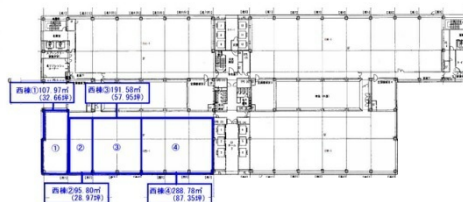

## 物件MAP

賃貸条件	
月額賃料	相談
坪数	28.97坪
坪単価	相談
共益費	賃料に含む
礼金	無し
敷金（保証金）	相談
階数	6階（西棟①）
入居可能日	即日

ビル情報	
所在地	東京都江東区青海2-4-32
最寄り駅	ゆりかもめ テレコムセンター駅 徒歩2分 東京臨海高速鉄道 東京テレポート駅 徒歩18分
エリア	その他江東区
竣工	1996年1月
耐震	新耐震基準
階数	地上19階 地下1階
用途	事務所
構造	S造、一部SRC造