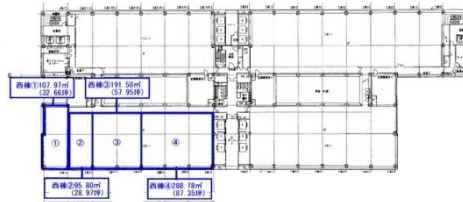

タイム24ビル 6階28.97坪

東京都江東区青海2-4-32

物件MAP

賃貸条件	
月額賃料	相談
坪数	28.97坪
坪単価	相談
共益費	賃料に含む
礼金	無し
敷金（保証金）	相談
階数	6階（西棟①）
入居可能日	即日

ビル情報	
所在地	東京都江東区青海2-4-32
最寄り駅	ゆりかもめ テレコムセンター駅 徒歩2分 東京臨海高速鉄道 東京テレポート駅 徒歩18分
エリア	その他江東区
竣工	1996年1月
耐震	新耐震基準
階数	地上19階 地下1階
用途	事務所
構造	S造、一部SRC造

設備情報	
エレベーター	15基
空調	セントラル空調
OAフロア	OAフロア
基準階天井高	2,600mm
光ファイバー	有り
トイレ	男女別・室外
セキュリティ	有り
駐車場	有り

事務所移転の簡単検索サイト

Quick Service

クイックサービス

タイム24ビル 6階28.97坪 東京都江東区青海2-4-32

その他江東区（ビルID：0002861）の賃貸オフィス

貸事務所・レンタルオフィス・オフィス移転なら**QuickService**