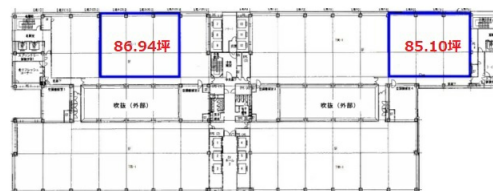

タイム24ビル 7階85.1坪

東京都江東区青海2-4-32

物件MAP

賃貸条件	
坪数	85.1坪
階数	7階（東棟）
入居可能日	
ビル情報	
所在地	東京都江東区青海2-4-32
最寄り駅	ゆりかもめ テレコムセンター駅 徒歩2分 東京臨海高速鉄道 東京テレポート駅 徒歩18分
エリア	その他江東区
竣工	1996年1月
耐震	新耐震基準
階数	地上19階 地下1階
用途	事務所
構造	S造、一部SRC造
設備情報	
エレベーター	15基
空調	セントラル空調
OAフロア	OAフロア
基準階天井高	2,600mm
光ファイバー	有り
トイレ	男女別・室外
セキュリティ	有り
駐車場	有り