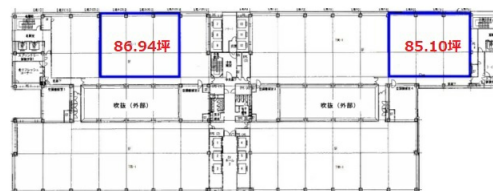

タイム24ビル 7階85.1坪

東京都江東区青海2-4-32

物件MAP

賃貸条件	
坪数	85.1坪
階数	7階（東棟）
入居可能日	

ビル情報	
所在地	東京都江東区青海2-4-32
最寄り駅	ゆりかもめ テレコムセンター駅 徒歩2分 東京臨海高速鉄道 東京テレポート駅 徒歩18分
エリア	その他江東区
竣工	1996年1月
耐震	新耐震基準
階数	地上19階 地下1階
用途	事務所
構造	S造、一部SRC造

設備情報	
エレベーター	15基
空調	セントラル空調
OAフロア	OAフロア
基準階天井高	2,600mm
光ファイバー	有り
トイレ	男女別・室外
セキュリティ	有り
駐車場	有り

事務所移転の簡単検索サイト

Quick Service

クイックサービス

タイム24ビル 7階85.1坪 東京都江東区青海2-4-32

その他江東区（ビルID：0002861）の賃貸オフィス

貸事務所・レンタルオフィス・オフィス移転ならQuickService