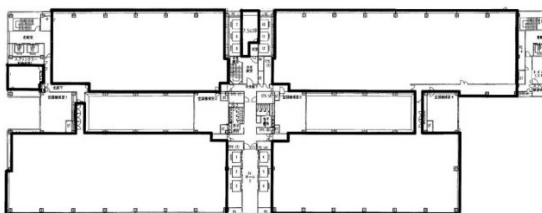

タイム24ビル 4階64.58坪

東京都江東区青海2-4-32

物件MAP

賃貸条件	
坪数	64.58坪
階数	4階（西棟）
入居可能日	

ビル情報	
所在地	東京都江東区青海2-4-32
最寄り駅	ゆりかもめ テレコムセンター駅 徒歩2分 東京臨海高速鉄道 東京テレポート駅 徒歩18分
エリア	その他江東区
竣工	1996年1月
耐震	新耐震基準
階数	地上19階 地下1階
用途	事務所
構造	S造、一部SRC造

設備情報	
エレベーター	15基
空調	セントラル空調
OAフロア	OAフロア
基準階天井高	2,600mm
光ファイバー	有り
トイレ	男女別・室外
セキュリティ	有り
駐車場	有り