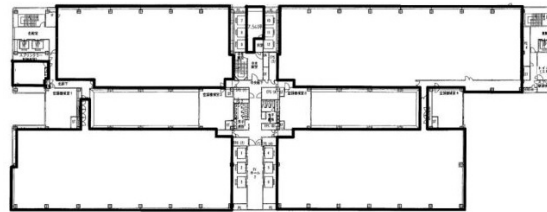

タイム24ビル 4階64.58坪

東京都江東区青海2-4-32

物件MAP

賃貸条件	
坪数	64.58坪
階数	4階（西棟）
入居可能日	
ビル情報	
所在地	東京都江東区青海2-4-32
最寄り駅	ゆりかもめ テレコムセンター駅 徒歩2分 東京臨海高速鉄道 東京テレポート駅 徒歩18分
エリア	その他江東区
竣工	1996年1月
耐震	新耐震基準
階数	地上19階 地下1階
用途	事務所
構造	S造、一部SRC造
設備情報	
エレベーター	15基
空調	セントラル空調
OAフロア	OAフロア
基準階天井高	2,600mm
光ファイバー	有り
トイレ	男女別・室外
セキュリティ	有り
駐車場	有り