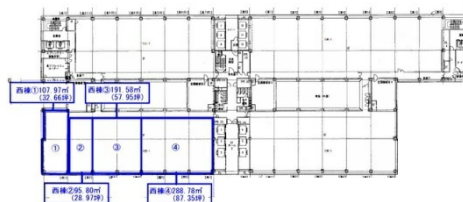

## 物件MAP

賃貸条件	
坪数	87.35坪
階数	6階（西棟③）
入居可能日	

ビル情報	
所在地	東京都江東区青海2-4-32
最寄り駅	ゆりかもめ テレコムセンター駅 徒歩2分 東京臨海高速鉄道 東京テレポート駅 徒歩18分
エリア	その他江東区
竣工	1996年1月
耐震	新耐震基準
階数	地上19階 地下1階
用途	事務所
構造	S造、一部SRC造

設備情報	
エレベーター	15基
空調	セントラル空調
OAフロア	OAフロア
基準階天井高	2,600mm
光ファイバー	有り
トイレ	男女別・室外
セキュリティ	有り
駐車場	有り