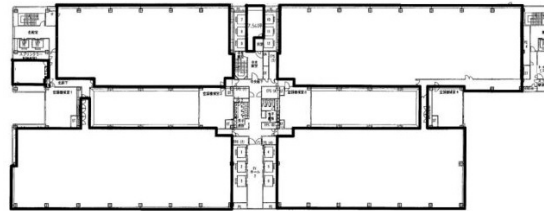

## 物件MAP

| 賃貸条件   |   |
|--------|---|
| 坪数     | 122.53坪   |
| 階数     | 4階（西棟）  |
| 入居可能日  |   |
| ビル情報   |   |
| 所在地    | 東京都江東区青海2-4-32                                  |
| 最寄り駅   | ゆりかもめ テレコムセンター駅 徒歩2分<br>東京臨海高速鉄道 東京テレポート駅 徒歩18分 |
| エリア    | その他江東区  |
| 竣工     | 1996年1月   |
| 耐震     | 新耐震基準   |
| 階数     | 地上19階 地下1階                                      |
| 用途     | 事務所   |
| 構造     | S造、一部SRC造                                       |
| 設備情報   |   |
| エレベーター | 15 基  |
| 空調     | セントラル空調   |
| OAフロア  | OAフロア   |
| 基準階天井高 | 2,600mm   |
| 光ファイバー | 有り  |
| トイレ    | 男女別・室外  |
| セキュリティ | 有り  |
| 駐車場    | 有り  |