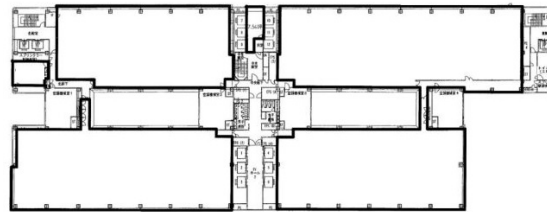

## 物件MAP

賃貸条件	
坪数	122.53坪
階数	4階（西棟）
入居可能日	
ビル情報	
所在地	東京都江東区青海2-4-32
最寄り駅	ゆりかもめ テレコムセンター駅 徒歩2分 東京臨海高速鉄道 東京テレポート駅 徒歩18分
エリア	その他江東区
竣工	1996年1月
耐震	新耐震基準
階数	地上19階 地下1階
用途	事務所
構造	S造、一部SRC造
設備情報	
エレベーター	15基
空調	セントラル空調
OAフロア	OAフロア
基準階天井高	2,600mm
光ファイバー	有り
トイレ	男女別・室外
セキュリティ	有り
駐車場	有り