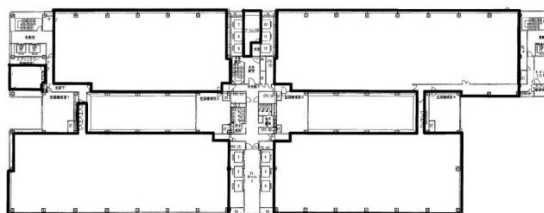

タイム24ビル 3階214.17坪

東京都江東区青海2-4-32

物件MAP

賃貸条件	
坪数	214.17坪
階数	3階
入居可能日	

ビル情報	
所在地	東京都江東区青海2-4-32
最寄り駅	ゆりかもめ テレコムセンター駅 徒歩2分 東京臨海高速鉄道 東京テレポート駅 徒歩18分
エリア	その他江東区
竣工	1996年1月
耐震	新耐震基準
階数	地上19階 地下1階
用途	事務所
構造	S造、一部SRC造

設備情報	
エレベーター	15基
空調	セントラル空調
OAフロア	OAフロア
基準階天井高	2,600mm
光ファイバー	有り
トイレ	男女別・室外
セキュリティ	有り
駐車場	有り