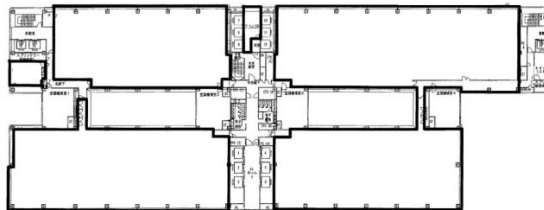

## 物件MAP

| 賃貸条件   |   |
|--------|---|
| 坪数     | 214.17坪   |
| 階数     | 3階  |
| 入居可能日  |   |
| ビル情報   |   |
| 所在地    | 東京都江東区青海2-4-32                                  |
| 最寄り駅   | ゆりかもめ テレコムセンター駅 徒歩2分<br>東京臨海高速鉄道 東京テレポート駅 徒歩18分 |
| エリア    | その他江東区  |
| 竣工     | 1996年1月   |
| 耐震     | 新耐震基準   |
| 階数     | 地上19階 地下1階                                      |
| 用途     | 事務所   |
| 構造     | S造、一部SRC造                                       |
| 設備情報   |   |
| エレベーター | 15基   |
| 空調     | セントラル空調   |
| OAフロア  | OAフロア   |
| 基準階天井高 | 2,600mm   |
| 光ファイバー | 有り  |
| トイレ    | 男女別・室外  |
| セキュリティ | 有り  |
| 駐車場    | 有り  |