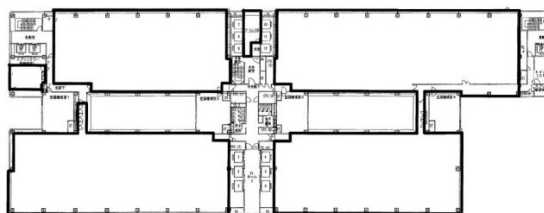

タイム24ビル 4階57.95坪

東京都江東区青海2-4-32

物件MAP

賃貸条件	
坪数	57.95坪
階数	4階（西棟）
入居可能日	

ビル情報	
所在地	東京都江東区青海2-4-32
最寄り駅	ゆりかもめ テレコムセンター駅 徒歩2分 東京臨海高速鉄道 東京テレポート駅 徒歩18分
エリア	その他江東区
竣工	1996年1月
耐震	新耐震基準
階数	地上19階 地下1階
用途	事務所
構造	S造、一部SRC造

設備情報	
エレベーター	15基
空調	セントラル空調
OAフロア	OAフロア
基準階天井高	2,600mm
光ファイバー	有り
トイレ	男女別・室外
セキュリティ	有り
駐車場	有り