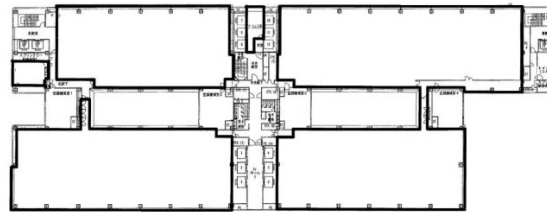

タイム24ビル 4階57.95坪

東京都江東区青海2-4-32

物件MAP

賃貸条件	
坪数	57.95坪
階数	4階（西棟）
入居可能日	
ビル情報	
所在地	東京都江東区青海2-4-32
最寄り駅	ゆりかもめ テレコムセンター駅 徒歩2分 東京臨海高速鉄道 東京テレポート駅 徒歩18分
エリア	その他江東区
竣工	1996年1月
耐震	新耐震基準
階数	地上19階 地下1階
用途	事務所
構造	S造、一部SRC造
設備情報	
エレベーター	15基
空調	セントラル空調
OAフロア	OAフロア
基準階天井高	2,600mm
光ファイバー	有り
トイレ	男女別・室外
セキュリティ	有り
駐車場	有り